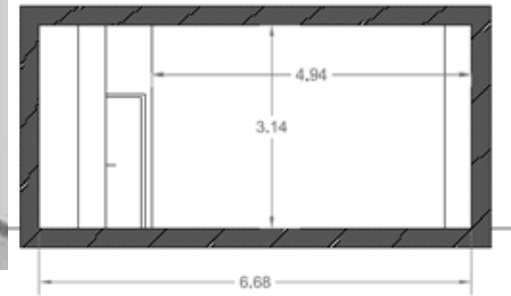

## Local\_Berenguer Vell 6

<i>Id.</i>	<i>Descripció</i>	<i>Sup. (m²)</i>
1	Local	60,80
2	Bany	2,17
SUP. ÚTIL		62,97
SUP. CONSTRUÏDA		71,53